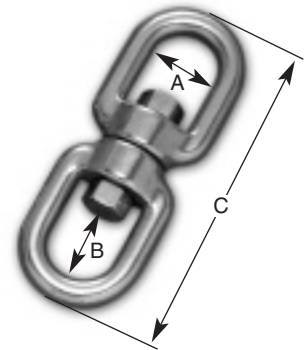

Swivels

EYE/EYE SWIVELS

AISI 316

Size	Part Number	A(mm)	B(mm)	C(mm)	SWL (kgs)	BL(kgs)
M6	8129	14.5	15.5	66.5	300	1200
M8	8130	19.5	21.5	90	475	1900
M10	8131	23.5	26	112	875	3500

JAW/JAW SWIVELS

AISI 316

Size	Part Number	A(mm)	B(mm)	C(mm)	BL (kgs)
M6	8132	66	12	11	1350
M8	8033	94	16	16	2500
M10	8034	118	20	22	3500