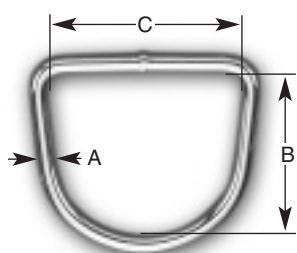

Rings

ROUND RING

AISI 304

Size	Part Number	A(mm)	B(mm)
M4x25	8054	4	25
M5x35	8055	5	35
M5x40	8056	5	40
M6x50	8057	6	50
M8x75	8058	8	75

DEE RING

AISI 304

Size	Part Number	A(mm)	B(mm)	C(mm)
M4x25	8059	4	25	22
M5x25	8060	5	25	22
M5x50	8061	5	50	47
M6x40	8062	6	40	37
M6x50	8063	6	50	47
M8x50	8064	8	50	47

TRIANGLE RING

AISI 304

Size	Part Number	A(mm)	B(mm)
M6x50	8065	6	50
M8x50	8066	8	50