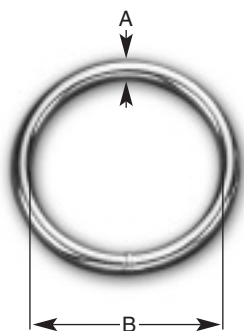

Rings

ROUND RING

AISI 304

Size	Part Number	A(mm)	B(mm)
M4x25	8054	4	25
M5x35	8055	5	35
M5x40	8056	5	40
M6x50	8057	6	50
M8x75	8058	8	75

DEE RING

AISI 304

Size	Part Number	A(mm)	B(mm)	C(mm)
M4x25	8059	4	25	22
M5x25	8060	5	25	22
M5x50	8061	5	50	47
M6x40	8062	6	40	37
M6x50	8063	6	50	47
M8x50	8064	8	50	47

TRIANGLE RING

AISI 304

Size	Part Number	A(mm)	B(mm)
M6x50	8065	6	50
M8x50	8066	8	50