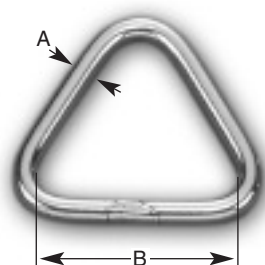

## ROUND RING

**AISI 304**

Size	Part Number	A(mm)	B(mm)
M4x25	8054	4	25
M5x35	8055	5	35
M5x40	8056	5	40
M6x50	8057	6	50
M8x75	8058	8	75

## DEE RING

**AISI 304**

Size	Part Number	A(mm)	B(mm)	C(mm)
M4x25	8059	4	25	22
M5x25	8060	5	25	22
M5x50	8061	5	50	47
M6x40	8062	6	40	37
M6x50	8063	6	50	47
M8x50	8064	8	50	47

## TRIANGLE RING

**AISI 304**

Size	Part Number	A(mm)	B(mm)
M6x50	8065	6	50
M8x50	8066	8	50