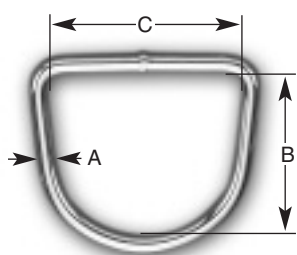

## ROUND RING

**AISI 304**

Size	Part Number	A(mm)	B(mm)
M4x25	8054	4	25
M5x35	8055	5	35
M5x40	8056	5	40
M6x50	8057	6	50
M8x75	8058	8	75

## DEE RING

**AISI 304**

Size	Part Number	A(mm)	B(mm)	C(mm)
M4x25	8059	4	25	22
M5x25	8060	5	25	22
M5x50	8061	5	50	47
M6x40	8062	6	40	37
M6x50	8063	6	50	47
M8x50	8064	8	50	47

## TRIANGLE RING

**AISI 304**

Size	Part Number	A(mm)	B(mm)
M6x50	8065	6	50
M8x50	8066	8	50