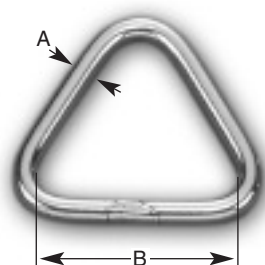

Rings

ROUND RING

AISI 304

Size	Part Number	A(mm)	B(mm)
M4x25	8054	4	25
M5x35	8055	5	35
M5x40	8056	5	40
M6x50	8057	6	50
M8x75	8058	8	75

DEE RING

AISI 304

Size	Part Number	A(mm)	B(mm)	C(mm)
M4x25	8059	4	25	22
M5x25	8060	5	25	22
M5x50	8061	5	50	47
M6x40	8062	6	40	37
M6x50	8063	6	50	47
M8x50	8064	8	50	47

TRIANGLE RING

AISI 304

Size	Part Number	A(mm)	B(mm)
M6x50	8065	6	50
M8x50	8066	8	50