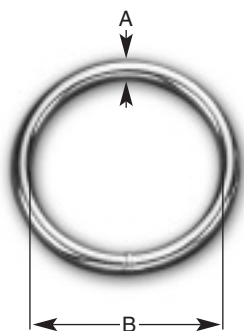

Rings

ROUND RING

AISI 304

Size	Part Number	A(mm)	B(mm)
M4x25	8054	4	25
M5x35	8055	5	35
M5x40	8056	5	40
M6x50	8057	6	50
M8x75	8058	8	75