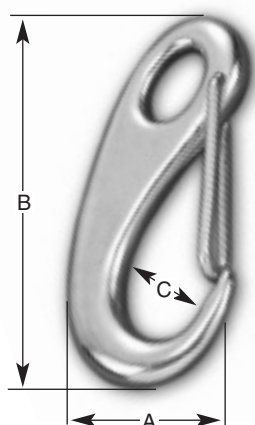

## SPRING HOOKS - c/w EYELET

**AISI 316**

Size	Part Number	A(mm)	B(mm)	SWL (kg)	BL(kg)
M5	8112	50	26.5	55	220
M6	8113	60	30	68	272
M7	8114	70	35	91	364
M8	8115	80	40.5	127	508
M10	8116	100	50	182	728
M11	8117	120	58.50.	204	816

## SPRING HOOKS - NO EYELET

**AISI 316**

Size	Part Number	A(mm)	B(mm)	C(mm)	SWL (kg)	BL(kg)
M5	8118	50	26.5	8	55	220
M6	8161	60	30	8.5	68	272
M7	8119	70	35	10	91	364
M8	8162	80	40.5	12	127	508
M10	8120	100	50	15	182	728

## ASYMMETRIC SPRING HOOKS

**AISI 304**

Size	Part Number	A(MM)	B(mm)	C(mm)	D(mm)
M8	8121	48	11	81	13
M10	8122	58	13	102	15

## S HOOKS

**AISI 304**

Size	Part Number	A(mm)	B(mm)	C(mm)
M6	8126	12	11	60
M8	8127	16	15	75
M9	8128	18	17	85