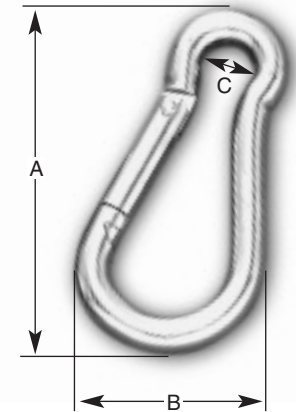

## SPRING HOOKS - c/w EYELET

**AISI 316**

Size	Part Number	A(mm)	B(mm)	SWL (kg)	BL(kg)
M5	8112	50	26.5	55	220
M6	8113	60	30	68	272
M7	8114	70	35	91	364
M8	8115	80	40.5	127	508
M10	8116	100	50	182	728
M11	8117	120	58.50.	204	816

## SPRING HOOKS - NO EYELET

**AISI 316**

Size	Part Number	A(mm)	B(mm)	C(mm)	SWL (kg)	BL(kg)
M5	8118	50	26.5	8	55	220
M6	8161	60	30	8.5	68	272
M7	8119	70	35	10	91	364
M8	8162	80	40.5	12	127	508
M10	8120	100	50	15	182	728

## ASYMMETRIC SPRING HOOKS

**AISI 304**

Size	Part Number	A(MM)	B(mm)	C(mm)	D(mm)
M8	8121	48	11	81	13
M10	8122	58	13	102	15

## S HOOKS

**AISI 304**

Size	Part Number	A(mm)	B(mm)	C(mm)
M6	8126	12	11	60
M8	8127	16	15	75
M9	8128	18	17	85