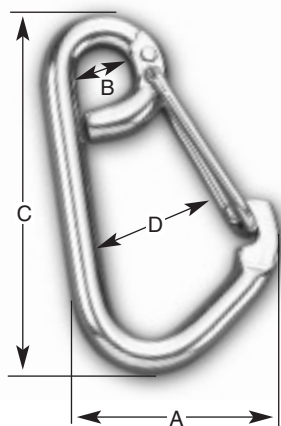

Hooks

SPRING HOOKS - c/w EYELET

AISI 316

Size	Part Number	A(mm)	B(mm)	SWL (kg)	BL(kg)
M5	8112	50	26.5	55	220
M6	8113	60	30	68	272
M7	8114	70	35	91	364
M8	8115	80	40.5	127	508
M10	8116	100	50	182	728
M11	8117	120	58.50.	204	816

SPRING HOOKS - NO EYELET

AISI 316

Size	Part Number	A(mm)	B(mm)	C(mm)	SWL (kg)	BL(kg)
M5	8118	50	26.5	8	55	220
M6	8161	60	30	8.5	68	272
M7	8119	70	35	10	91	364
M8	8162	80	40.5	12	127	508
M10	8120	100	50	15	182	728

Hooks

ASYMMETRIC SPRING HOOKS

AISI 304

Size	Part Number	A(MM)	B(mm)	C(mm)	D(mm)
M8	8121	48	11	81	13
M10	8122	58	13	102	15

CAST SNAP HOOKS

AISI 304

Size	Part Number	A(mm)	B(mm)	C(mm)	SWL (kgs)	BL(kgs)
M50	8123	23.5	50	10.5	55	220
M70	8124	31	68.5	12.5	125	500
M100	8125	47	95.5	20	225	900

S HOOKS

AISI 304

Size	Part Number	A(mm)	B(mm)	C(mm)
M6	8126	12	11	60
M8	8127	16	15	75
M9	8128	18	17	85