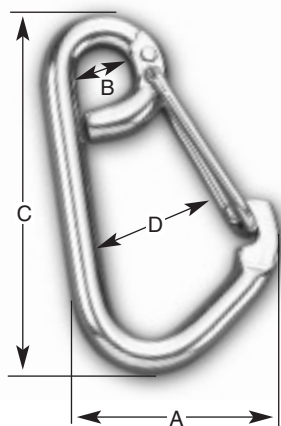

## SPRING HOOKS - c/w EYELET

**AISI 316**

Size	Part Number	A(mm)	B(mm)	SWL (kg)	BL(kg)
M5	8112	50	26.5	55	220
M6	8113	60	30	68	272
M7	8114	70	35	91	364
M8	8115	80	40.5	127	508
M10	8116	100	50	182	728
M11	8117	120	58.50.	204	816

## SPRING HOOKS - NO EYELET

**AISI 316**

Size	Part Number	A(mm)	B(mm)	C(mm)	SWL (kg)	BL(kg)
M5	8118	50	26.5	8	55	220
M6	8161	60	30	8.5	68	272
M7	8119	70	35	10	91	364
M8	8162	80	40.5	12	127	508
M10	8120	100	50	15	182	728

## ASYMMETRIC SPRING HOOKS

**AISI 304**

Size	Part Number	A(MM)	B(mm)	C(mm)	D(mm)
M8	8121	48	11	81	13
M10	8122	58	13	102	15

## S HOOKS

**AISI 304**

Size	Part Number	A(mm)	B(mm)	C(mm)
M6	8126	12	11	60
M8	8127	16	15	75
M9	8128	18	17	85