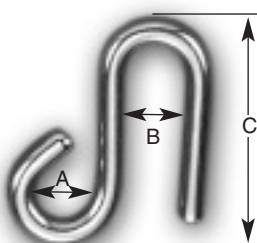

Hooks

SPRING HOOKS - c/w EYELET

AISI 316

Size	Part Number	A(mm)	B(mm)	SWL (kg)	BL(kg)
M5	8112	50	26.5	55	220
M6	8113	60	30	68	272
M7	8114	70	35	91	364
M8	8115	80	40.5	127	508
M10	8116	100	50	182	728
M11	8117	120	58.50.	204	816

SPRING HOOKS - NO EYELET

AISI 316

Size	Part Number	A(mm)	B(mm)	C(mm)	SWL (kg)	BL(kg)
M5	8118	50	26.5	8	55	220
M6	8161	60	30	8.5	68	272
M7	8119	70	35	10	91	364
M8	8162	80	40.5	12	127	508
M10	8120	100	50	15	182	728

Hooks

ASYMMETRIC SPRING HOOKS

AISI 304

Size	Part Number	A(MM)	B(mm)	C(mm)	D(mm)
M8	8121	48	11	81	13
M10	8122	58	13	102	15

CAST SNAP HOOKS

AISI 304

Size	Part Number	A(mm)	B(mm)	C(mm)	SWL (kgs)	BL(kgs)
M50	8123	23.5	50	10.5	55	220
M70	8124	31	68.5	12.5	125	500
M100	8125	47	95.5	20	225	900

S HOOKS

AISI 304

Size	Part Number	A(mm)	B(mm)	C(mm)
M6	8126	12	11	60
M8	8127	16	15	75
M9	8128	18	17	85