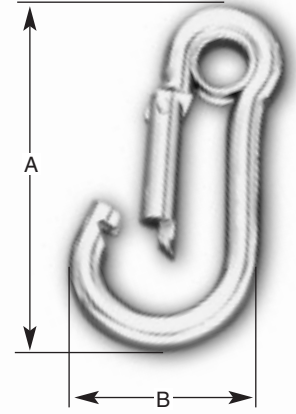

## SPRING HOOKS - c/w EYELET

**AISI 316**

Size	Part Number	A(mm)	B(mm)	SWL (kg)	BL(kg)
M5	8112	50	26.5	55	220
M6	8113	60	30	68	272
M7	8114	70	35	91	364
M8	8115	80	40.5	127	508
M10	8116	100	50	182	728
M11	8117	120	58.50.	204	816

## SPRING HOOKS - NO EYELET

**AISI 316**

Size	Part Number	A(mm)	B(mm)	C(mm)	SWL (kg)	BL(kg)
M5	8118	50	26.5	8	55	220
M6	8161	60	30	8.5	68	272
M7	8119	70	35	10	91	364
M8	8162	80	40.5	12	127	508
M10	8120	100	50	15	182	728

## ASYMMETRIC SPRING HOOKS

**AISI 304**

Size	Part Number	A(MM)	B(mm)	C(mm)	D(mm)
M8	8121	48	11	81	13
M10	8122	58	13	102	15

## S HOOKS

**AISI 304**

Size	Part Number	A(mm)	B(mm)	C(mm)
M6	8126	12	11	60
M8	8127	16	15	75
M9	8128	18	17	85