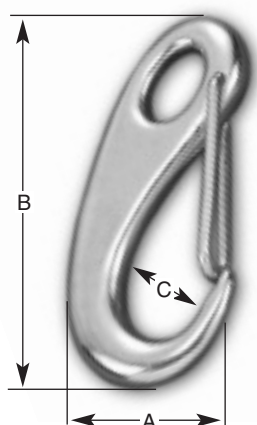

Hooks

SPRING HOOKS - c/w EYELET

AISI 316

Size	Part Number	A(mm)	B(mm)	SWL (kg)	BL(kg)
M5	8112	50	26.5	55	220
M6	8113	60	30	68	272
M7	8114	70	35	91	364
M8	8115	80	40.5	127	508
M10	8116	100	50	182	728
M11	8117	120	58.50.	204	816

SPRING HOOKS - NO EYELET

AISI 316

Size	Part Number	A(mm)	B(mm)	C(mm)	SWL (kg)	BL(kg)
M5	8118	50	26.5	8	55	220
M6	8161	60	30	8.5	68	272
M7	8119	70	35	10	91	364
M8	8162	80	40.5	12	127	508
M10	8120	100	50	15	182	728

Hooks

ASYMMETRIC SPRING HOOKS

AISI 304

Size	Part Number	A(MM)	B(mm)	C(mm)	D(mm)
M8	8121	48	11	81	13
M10	8122	58	13	102	15

CAST SNAP HOOKS

AISI 304

Size	Part Number	A(mm)	B(mm)	C(mm)	SWL (kgs)	BL(kgs)
M50	8123	23.5	50	10.5	55	220
M70	8124	31	68.5	12.5	125	500
M100	8125	47	95.5	20	225	900

S HOOKS

AISI 304

Size	Part Number	A(mm)	B(mm)	C(mm)
M6	8126	12	11	60
M8	8127	16	15	75
M9	8128	18	17	85