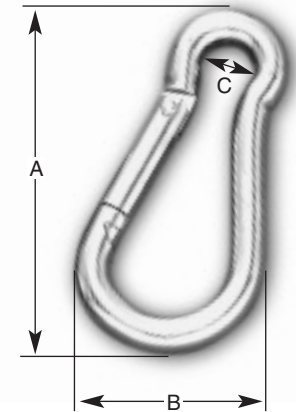

Hooks

SPRING HOOKS - c/w EYELET

AISI 316

Size	Part Number	A(mm)	B(mm)	SWL (kg)	BL(kg)
M5	8112	50	26.5	55	220
M6	8113	60	30	68	272
M7	8114	70	35	91	364
M8	8115	80	40.5	127	508
M10	8116	100	50	182	728
M11	8117	120	58.50.	204	816

SPRING HOOKS - NO EYELET

AISI 316

Size	Part Number	A(mm)	B(mm)	C(mm)	SWL (kg)	BL(kg)
M5	8118	50	26.5	8	55	220
M6	8161	60	30	8.5	68	272
M7	8119	70	35	10	91	364
M8	8162	80	40.5	12	127	508
M10	8120	100	50	15	182	728

Hooks

ASYMMETRIC SPRING HOOKS

AISI 304

Size	Part Number	A(MM)	B(mm)	C(mm)	D(mm)
M8	8121	48	11	81	13
M10	8122	58	13	102	15

CAST SNAP HOOKS

AISI 304

Size	Part Number	A(mm)	B(mm)	C(mm)	SWL (kgs)	BL(kgs)
M50	8123	23.5	50	10.5	55	220
M70	8124	31	68.5	12.5	125	500
M100	8125	47	95.5	20	225	900

S HOOKS

AISI 304

Size	Part Number	A(mm)	B(mm)	C(mm)
M6	8126	12	11	60
M8	8127	16	15	75
M9	8128	18	17	85