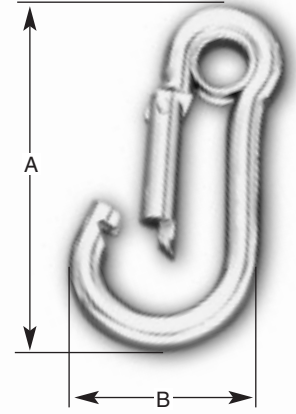

Hooks

SPRING HOOKS - c/w EYELET

AISI 316

Size	Part Number	A(mm)	B(mm)	SWL (kg)	BL(kg)
M5	8112	50	26.5	55	220
M6	8113	60	30	68	272
M7	8114	70	35	91	364
M8	8115	80	40.5	127	508
M10	8116	100	50	182	728
M11	8117	120	58.50.	204	816

SPRING HOOKS - NO EYELET

AISI 316

Size	Part Number	A(mm)	B(mm)	C(mm)	SWL (kg)	BL(kg)
M5	8118	50	26.5	8	55	220
M6	8161	60	30	8.5	68	272
M7	8119	70	35	10	91	364
M8	8162	80	40.5	12	127	508
M10	8120	100	50	15	182	728

Hooks

ASYMMETRIC SPRING HOOKS

AISI 304

Size	Part Number	A(MM)	B(mm)	C(mm)	D(mm)
M8	8121	48	11	81	13
M10	8122	58	13	102	15

CAST SNAP HOOKS

AISI 304

Size	Part Number	A(mm)	B(mm)	C(mm)	SWL (kgs)	BL(kgs)
M50	8123	23.5	50	10.5	55	220
M70	8124	31	68.5	12.5	125	500
M100	8125	47	95.5	20	225	900

S HOOKS

AISI 304

Size	Part Number	A(mm)	B(mm)	C(mm)
M6	8126	12	11	60
M8	8127	16	15	75
M9	8128	18	17	85