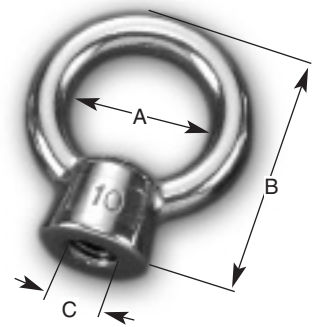

Eye Nuts

EYE NUT

AISI 316

Size	Part Number	A(mm)	B(mm)	C	SWL(kgs)	BL(kgs)
M6	8027	16	31	M6	275	1100
M8	8028	20	38.5	M8	325	1300
M10	8029	25	49	M10	650	2600
M12	8030	30	60	M12	850	3400
M16	8031	35	70.5	M16	2000	8000

EYE NUT

AISI 316

Size	Part Number	A(mm)	B(mm)	C	SWL(kgs)	BL(kgs)
M20	8135	14	40	M20	2500	10000
M24	8136	18	50	M24	3000	12000